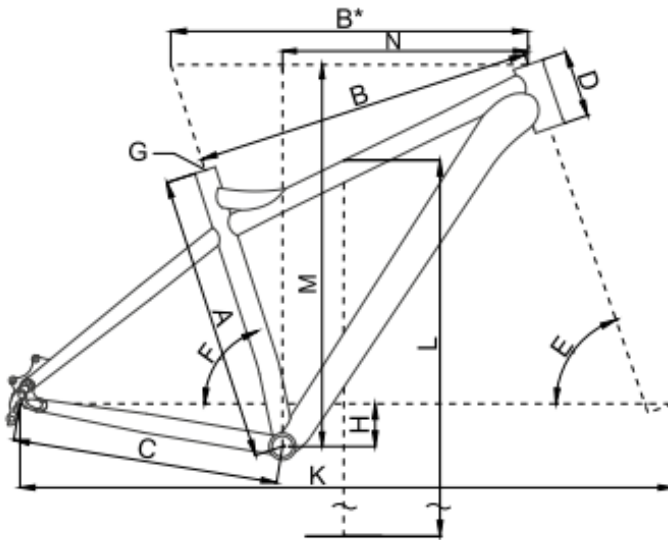

### REVOX 3 EQ / 4 / 3 / 2

SEATPOST DIAMETER  
HEADSET DIMENSION  
BB STANDARD  
HANGER TYPE  
MAX. ROTOR SIZE

30,9 mm  
ZS44/ZS44  
BSA73  
BGM-H030  
180 mm

FRAME SIZE		XS7	S7	M7	M9	L9	XL9	XXL9
BB CENTRE TO TOP OF SEATTUBE	A	380 mm	400 mm	445 mm	445 mm	480 mm	525 mm	585 mm
TOP TUBE PARALLEL	B	554 mm	569 mm	576 mm	584 mm	594 mm	600 mm	602 mm
TOP TUBE HORIZONTAL	B*	555 mm	570 mm	590 mm	590 mm	605 mm	620 mm	625 mm
CHAINSTAY	C	430 mm	430 mm	430 mm	450 mm	450 mm	450 mm	450 mm
HEADTUBE LENGTH	D	110 mm	125 mm	135 mm	115 mm	125 mm	135 mm	145 mm
HEAD ANGLE	E	68,5 °	69,0 °	69,5 °	70,0 °	70,5 °	71,0 °	71,0 °
SEAT ANGLE	F	74,5 °	74,0 °	73,5 °	74,0 °	74,0 °	73,5 °	73,5 °
BB OFFSET	H	-57 mm	-57 mm	-52 mm	-70 mm	-70 mm	-70 mm	-70 mm
WHEELBASE	K	1.073 mm	1.079 mm	1.090 mm	1.107 mm	1.117 mm	1.121 mm	1.126 mm
STANDOVER HEIGHT	L	719 mm	725 mm	760 mm	762 mm	781 mm	815 mm	841 mm
STACK	M	596 mm	612 mm	619 mm	637 mm	649 mm	661 mm	670 mm
REACH	N	389 mm	394 mm	406 mm	407 mm	418 mm	424 mm	426 mm
FORK LENGTH	O	483 mm	483 mm	483 mm	503 mm	503 mm	503 mm	503 mm
FORK RAKE	P	42 mm	42 mm	42 mm	46 mm	46 mm	46 mm	46 mm